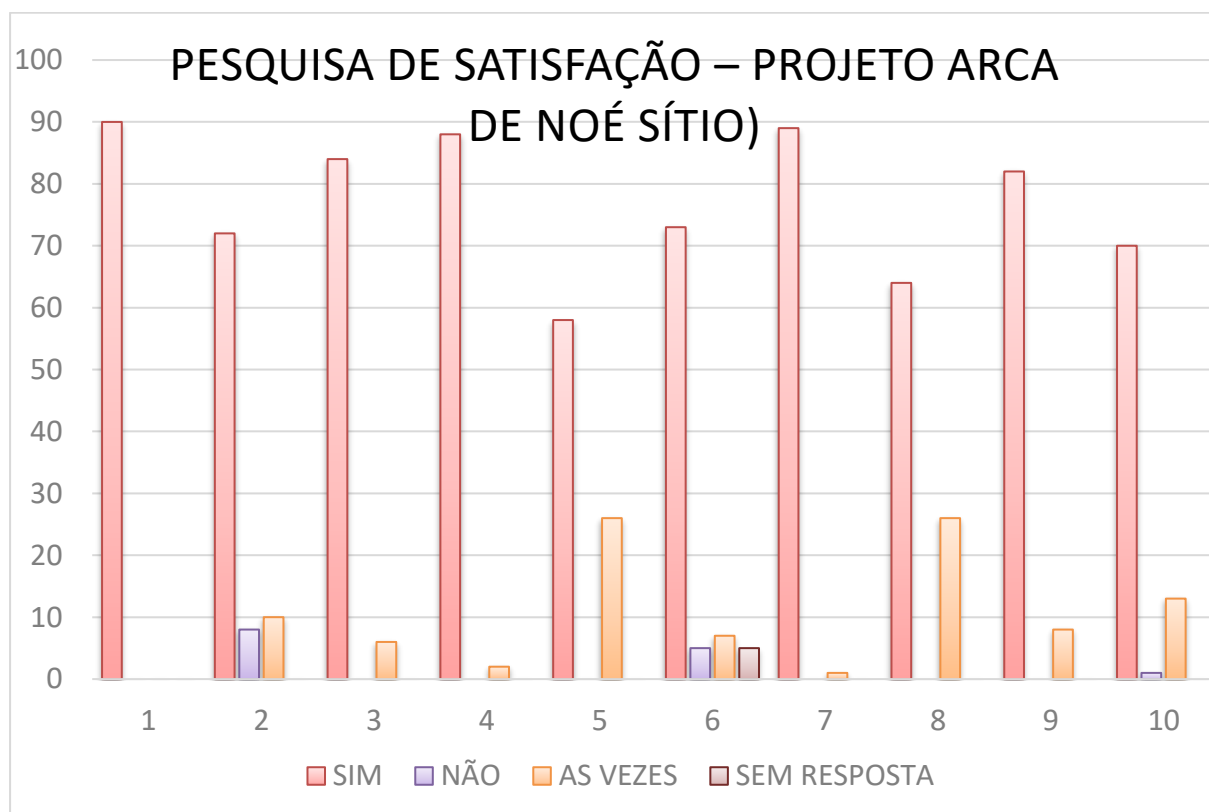

PESQUISA DE SATISFAÇÃO DO PROJETO ARCA DE NOÉ (SÍTIO)

A Pesquisa Abaixo Foi Realizada No Dia 15/12/2023 com os responsáveis dos educandos do projeto arca de Noé. Foram enviados para os pais via enquete no grupo de WhatsApp do Projeto. 90 Pais responderam as perguntas totalizando uma amostra considerável do nosso público.

As perguntas realizadas estão descritas abaixo:

1.O ambiente onde acontece o projeto com as oficinas dos educandos está sendo um lugar favorável?

Sim(x) Não( ) Às vezes( )

2. A qualidade prevista do funcionamento do Projeto está sendo cumprida?

Sim(X) Não( ) Às vezes( )

3. As refeições que as crianças fazem na instituição é de qualidade?

Sim(x) Não( ) Às vezes( )

4.As oficinas realizadas no Projeto causam um impacto positivo para as crianças? Sim(X) Não( ) Às vezes( )

5.Nas reuniões de pais os assuntos que são tratados são do interesse de todos?

Sim(x) Não( ) Às vezes( )